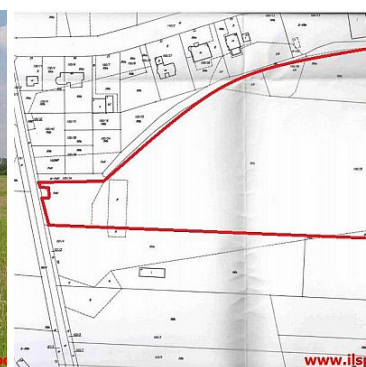

DZIAŁKA NA SPRZEDAŻ

pow. działki: 31,200 m²,

STOBNO

Cena **1 550 000** zł

DZIAŁKA PRZEMYSŁOWA 3,12 HA Z POTENCJAŁEM W MIEJSCOWOŚCI STOBNO ZA JEDYNE 49,68 ZŁ/M² - DOBRE INWESTYCJE ZAWSZE Z ILSPOLAND.PL!

Działka przemysłowa w Stobnie niedaleko drogi głównej o powierzchni 31.200 m² w cenie 1 550.000 zł.

częściowo wymurowany (narożniki murów i okien) gotycką cegłą.

W latach 1975-1998 miejscowość należała administracyjnie do województwa szczecińskiego.

Obecnie większość terenu zajmuje zabudowa domów jednorodzinnych, która w ostatnich latach dynamicznie wzrasta.

Rozwijają się także prężnie firmy prywatne.

OPIS NIERUCHOMOŚCI:

Gleby klasy RIVa oraz RIIBb.

Działka z dwóch stron ogrodzona.

Brak planu zagospodarowania przestrzennego.

Media w drodze oraz w działkach sąsiednich.