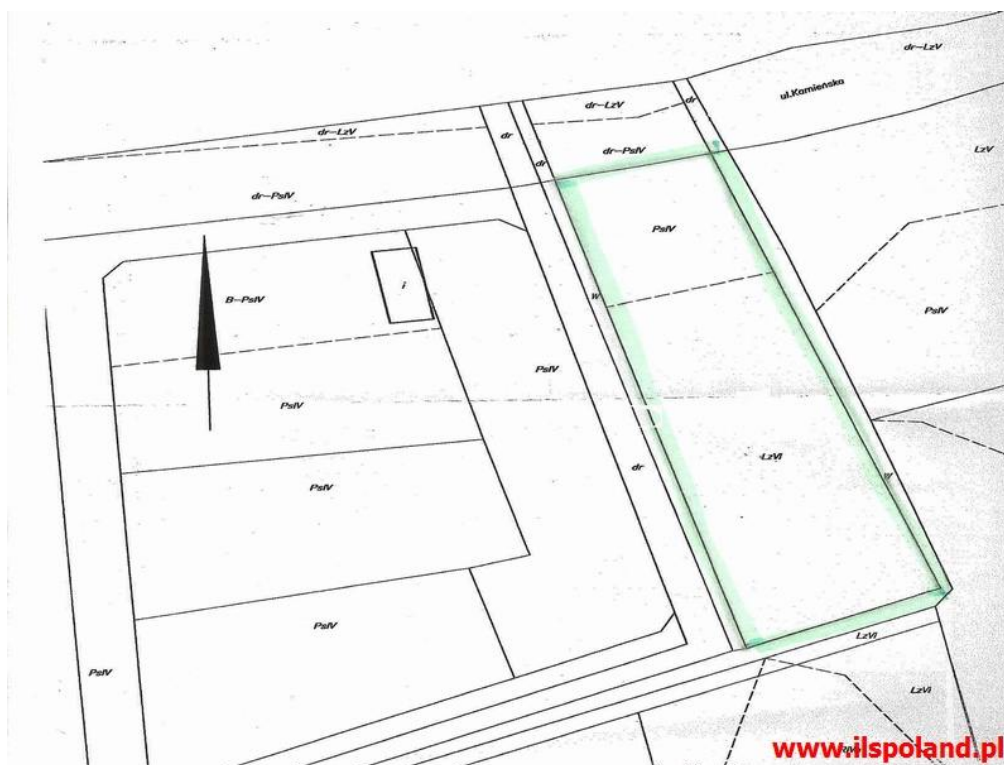

DZIAŁKA NA SPRZEDAŻ
pow. działki: 6,008 m²,
POBIEROWO, ŚRÓDMIĘSCIE-CENTRUM
Cena **569 900** zł

DZIAŁKA PRZEMYSŁOWA

Działka o powierzchni 6008 m² położona w Pobierowie, gmina Rewal.

PRZEZNACZENIE

Działka objęta studium uwarunkowań i kierunków zagospodarowania przestrzennego, które przewiduje możliwość realizacji następujących funkcji: bazy transportowe, składy budowlane, rzemiosło produkcyjne, handel hurtowy, bazy przechowalnicze i przetwórcze produktów rolnych, urządzenia obsługi komunikacji oraz objekty i urządzenia infrastruktury technicznej. Zakaz lokalizacji funkcji mieszkaniowej.

LOKALIZACJA

Pobierowo znajduje się w województwie Zachodniopomorskim.

Pobierowo ma około 4 km długości i jego oś stanowi, biegnąca równolegle do morza, ulica Grunwaldzka. Kurort Pobierowo rozwija się niezwykle dynamicznie, zachowując jednak swój specyficzny charakter.

Ulica Grunwaldzka, przy której koncentruje się całe turystyczne życie, ma prawie cztery kilometry długości i łączy wschodni i zachodni kraniec Pobierowa. Znajduje się tutaj wiele kawiarni, barów, restauracji, ogródków piwnych, dyskotek i kino.

Symbol	ILSB0238	Rodzaj nieruchomości	DZIAŁKA
Rodzaj transakcji	SPRZEDAŻ	Status	oferta nieaktualna
Cena	569 900,00 PLN	Cena w EURO	139 780,73 €
Cena w USD	171 682,48 \$	Cena za m2	94,86 PLN
Cena negocjowana	NIE MA	Kraj	POLSKA
Województwo	ZACHODNIOPOMORSKIE	Powiat	GRYFICKI
Gmina	REWAL	Miejscowość	POBIEROWO
Dzielnica - osiedle	ŚRÓDMIEŚCIE-CENTRUM	Region	
Powierzchnia działki	6 008,00 m ²	Kształt działki	PROSTOKĄT
Rodzaj działki	PRZEMYSŁOWA	Forma własności działki	WŁASNOŚĆ
Odległość do morza / oceanu	100M-500M	Nr Licencji	11678