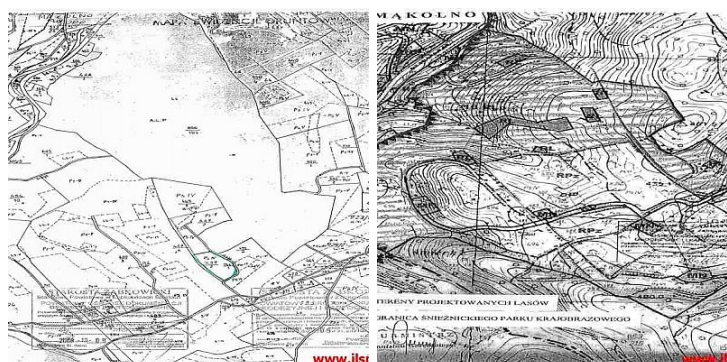

DZIAŁKA NA SPRZEDAŻ
pow. działki: 6,049 m²,
MAKOLNO, ŚRÓDMIEŚCIE-CENTRUM

Cena **140 000** zł

ILS
NIERUCHOMOŚCI

Polska, **Bułgaria** i nie tylko...

bezpieczeństwo

spełnianych marzeń

Tel.: +48 (91) 820 15 07
E-mail: office@ilspoland.pl
www.ilspoland.pl

Bułgaria
Niemcy
Brazylia
Hiszpania
Portugalia
Egipt
USA

DUŻA DZIAŁKA ROLNA W TRAKCIE ZMIANY NA BUDOWLANĄ - NISKA CENA!

Malownicza działka rolna w Górach Złoty, na wzgórzu przy lesie, z widokiem na góry.

INFORMACJE NA TEMAT LOKALIZACJI:

W odległości 10 km. jezioro, ciche i spokojne miejsce z małą ilością zabudowań, w planach gminy budowa obok działki sieć wodno-kanalizacyjna. W tarkcie zmiany stadium zagospodarowania przestrzennego na działkę budowlaną- decyzja gminy pozytywna.