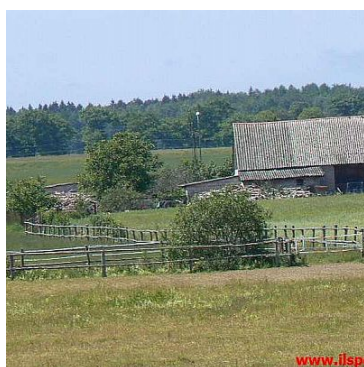

DZIAŁKA NA SPRZEDAŻ
pow. działki: 46,300 m²,
KARZCINO, ŚRÓDMIEŚCIE-CENTRUM

Cena **370 400** zł

ATRAKCYJNA DZIAŁKA NA KASZUBACH W POWIECIE SŁUPSKIM - TYLKO 8.00 ZŁ/M² - ŁAP OKAZJĘ Z ILSPOLAND.PL!

Oferta sprzedaży działki siedliskowej o powierzchni 46.300 m² w miejscowości Karzcinno za wyjątkowo niską cenę 370.400 zł.

LOKALIZACJA:

Karzcinno (kaszb. Karzćeno, niem.: Karzin) – wieś w Polsce położona w województwie pomorskim, w powiecie słupskim, w gminie Słupsk.

W latach 1975–1998 miejscowość administracyjnie należała do województwa słupskiego.

We wsi znajduje się neogotycki folwark z wieżą, blankami, sterczynami i wykuszami, neobarokowy pałac i wieczny spichlerz neogotycki.

WAŻNE:

Działka nie posiada planu zagospodarowania przestrzennego.

ZAINTERESOWANY?

Symbol	ILSD0427	Rodzaj nieruchomości	DZIAŁKA
Rodzaj transakcji	SPRZEDAŻ	Status	AKTUALNA
Cena	370 400 PLN	Cena w EURO	88 211 €
Cena w USD	121 510 \$	Cena za m2	8 PLN
Cena negocjowana	NIE MA	Kraj	POLSKA
Województwo	POMORSKIE	Powiat	SŁUPSKI
Gmina	SŁUPSK	Miejscowość	KARZCINO
Dzielnica - osiedle	ŚRÓDMIEŚCIE-CENTRUM	Region	
Powierzchnia działki	46 300,00 m ²	Kształt działki	NIEREGULARNY
Rodzaj działki	ROLNA, SIEDLISKOWA	Forma własności działki	WŁASNOŚĆ
Najbliższe morze	5KM-20KM	Nr Licencji	11678